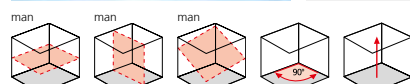

Kevyt alu-kolmijalka 165 cm

- Jyrsitty liitospinta ja pikalukitus
- 5/8" kierresovit, tukevat teräksiset jalkaosat

Flexi-mittalatta Plus

- Korkeustason mittauksiin
- Sisältää vastaanottimen pidikkeen

Sisältää