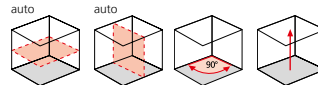

PYÖRIVÄT LASERIT

■ Sarjat keskiepäisyyksille

AutoSmart-Laser 100 set

Automaattinen pyörivä laser, laservastaanotin ja kolmijalka,

- 4° itsetasausalue, tarkkuus 0,4 mm / m
- Laser-toiminnot: Pistetoiminto, skannaus, pyörintä ja käsivastaanotto
- Laservastaanottimen toimintasäde on jopa 100 m

Kolmijalka 150 cm

- Alumiininen kolmijalka
- 5/8" kierresovit

Sisältää

Toimitussisältö: AutoSmart-Laser, kangaslaukku, SensoLite 100, yleiskiinnitin, kolmijalka 150 cm kangaslaukussa, paristot

TIL.NRO	KPL
055.04.00A	1

BeamControl-Master 120 set

Pyörivä laser, laservastaanotin, kolmijalka ja vaaituslatta

- Tarkkuus 0,2 mm / m
- Laser-toiminnot: Pistetoiminto, skannaus, pyörintä ja käsivastaanotto
- Kaikkia toimintoja voi ohjata kaukosäätimellä
- Laservastaanottimen toimintasäde on jopa 120 m

Kevyt alu-kolmijalka 165 cm

- Jyrsitty liitospinta ja pikalukitus
- 5/8" kierresovit, tukevat teräksiset jalkaosat

Flexi-mittalatta Plus

- Korkeustason mittauksiin
- Sisältää vastaanottimen pidikkeen

Sisältää

Toimitussisältö: BeamControl-Master, kangaslaukku, SensoCommander 120, yleiskiinnitin, kevyt alu-kolmijalka 165 cm, flexi-mittalatta Plus, paristot

TIL.NRO	KPL
026.04.00A	1

AquaPro 120 set

Automaattinen pyörivä laser, laservastaanotin, kolmijalka ja vaaituslatta

- Pystysuuntaus säätöjalan avulla
- 3,5° itsetasausalue, tarkkuus 0,2 mm / m
- Laser-toiminnot: Pyörintätoiminto ja käsivastaanotto
- Laservastaanottimen toimintasäde on jopa 120 m

Kevyt alu-kolmijalka 165 cm

- Jyrsitty liitospinta ja pikalukitus
- 5/8" kierresovit, tukevat teräksiset jalkaosat

Flexi-mittalatta Plus

- Korkeustason mittauksiin
- Sisältää vastaanottimen pidikkeen

Sisältää