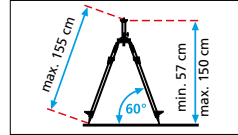

Kamerajalusta

- 1/4" kierresovit
- Jalustan pää liikkuu 3 suuntaan
- Kampi (30 cm) ja moniosaiset ulosvedettävät jalat
- Sopii monenlaisille alustoille kumitassujen ansiosta

Kaikille lasermittalaitteille, joissa 1/4"-kierre.