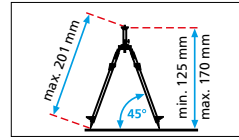

Monipuolisesti säädettävä minikolmijalka

- Helppo korkeussäätö ja mittarin kohdentaminen
- Tarrakiinnikkeellä kiinnitys akseleihin, profiileihin ja ruodelautoihin
- Jalustassa liukumattomat kumitassut
- Saranoitu

Suosittellaan tuotteille EasyCross-Laser sarjan tuotteille, CompactCube-Laser, SmartVision-Laser ja SmartCross-Laser.