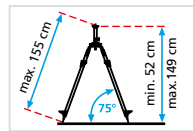

Kolmijalka 150 cm

- Alumiininen kolmijalka
- 5/8" kierresovit