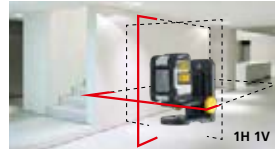

CompactCross-Laser Plus

UUSI

Bluetooth

Automaattinen linjalaser – Bluetooth-liitännällä

- 4° itsetasausalue, tarkkuus 0,35 mm / m
- Kallistuksen lisätoiminto kalteville pinnoille
- Bluetooth-kauko-ohjaus
- Erikseen kytkettävät laserviivat
- Out-Of-Level: Merkkivalo osoittaa, jos laite on tasausalueen ulkopuolella.
- Jalustassa on säädettävä korkeus ja laite jalustoineen on asennettavissa kolmijalkaan tai kiinnitettävissä seinään.
- RX-Ready: Lisävarusteena toimitettava laser-vastaanotin RX 30 soveltuu ulkokäyttöön, koska se tunnistaa laserviivat jopa 30 m:n etäisyydeltä.

Toimitussisältö: CompactCross-Laser Plus, seinä-/jalustakiinnike, paristot

TIL.NRO	KPL
081.142A	5

Ohjausnäyttö (sovelluksen kautta)

Bluetooth CONNECTION

Ilmaiseksi Commander-etäkäyttösovellus Bluetooth-yhteydellä varustetuille Laserliner-mittalaitteille

- Mittalaitteen kauko-ohjaus vaikeapääsyisiin kohteisiin
- Yksilöllinen laserin valinta
- Laserin kirkkauden säätäminen
- Laitteen suojaaminen tärinältä (TILT-tila)
- Standby- ja käsivastaanotintila kytkeminen päälle ja pois

SuperCross-Laser 2P

Sisärakennuksen laserlaite, 2 laserviivaa

- 4° itsetasausalue, tarkkuus 0,5 mm / m
- Lisäksi luotilaser ylös- ja alaspäin
- Kallistuksen lisätoiminto kalteville pinnoille
- Erikseen kytkettävät laserviivat
- Out-Of-Level: Merkkivalo osoittaa, jos laite on tasausalueen ulkopuolella.
- Jalustassa on säädettävä korkeus ja laite jalustoineen on asennettavissa kolmijalkaan tai kiinnitettävissä seinään
- RX-Ready: Lisävarusteena toimitettava laser-vastaanotin RX 30 soveltuu ulkokäyttöön, koska se tunnistaa laserviivat jopa 30 m:n etäisyydeltä.