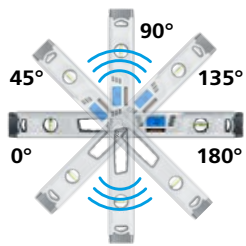

DigiLevel Plus

Digitaalinen elektroninen vesivaaaka – tarkka ja helppokäyttöinen

- Linjausta helpottavat äänimerkit kulmien 0°, 45°, 90°, 135° ja 180° kohdalla.
- Kulmien siirto referenssitoiminnolla
- Valaistu näyttö, joka kääntyy automaattisesti korkealla olevia mittauksia tehtäessä.
- Kalibrointitoiminto anturien kalibrointiin ja mittaustarkkuuden parantamiseen
- Tehokkaat kiinnitysmagneetit, jyrkitty mittapinta, lisäksi pysty- ja vaakalibellit
- Automaattinen pysäytystoiminto

DigiLevel Plus 25 / 40 / 60
Pituus 25 / 40 / 60 cm