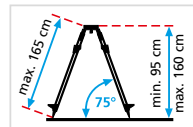

Kevyt alu-kolmijalka 165 cm

- Jyrsitty liitospinta ja pikalukitus
- 5/8" kierresovit, tukevat teräksiset jalkaosat

Flexi-mittalatta Plus

- Korkeustason mittauksiin
- Sisältää vastaanottimen pidikkeen

Sisältää