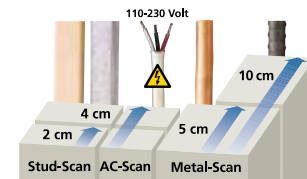

Toimitussisältö: CombiFinder Plus, paristo

TIL.NRO	KPL
080.955A	5

MultiFinder Plus

Yleiskäyttöinen puun, metallin, kuparin, teräksen ja jännitteisten johtojen paikannin

- Vaihto eri mittaustoimintojen välillä yhtä painiketta käyttämällä
- LC-näytön antamien ohjeiden avulla laitteen käyttö on helppoa ja luotettavaa.
- Auto-Calibration: Virran kytkemisen jälkeen laite säätää itsensä automaattisesti alustaan sopivaksi.
- Auto-Cal Plus: Metal-Scan-toiminossa rajaa sujuvasti mittauskohteita.
- Kohteiden löytyminen ilmoitetaan ääni- ja valosignaaleilla.
- Erillistä AC-toimintoa käytetään jännitteisten johtojen paikantamiseen.
- Erikoisominaisuus: Metallikäyttötilassa laite tunnistaa myös piiloasennetut jännitteettömät johdot.
- Valaistu näyttö