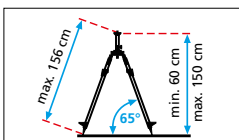

Kamerajalusta 150 cm

- Alumiininen kolmijalka
- Jalustan pää liikkuu 3 suuntaan
- 1/4" kierresovit