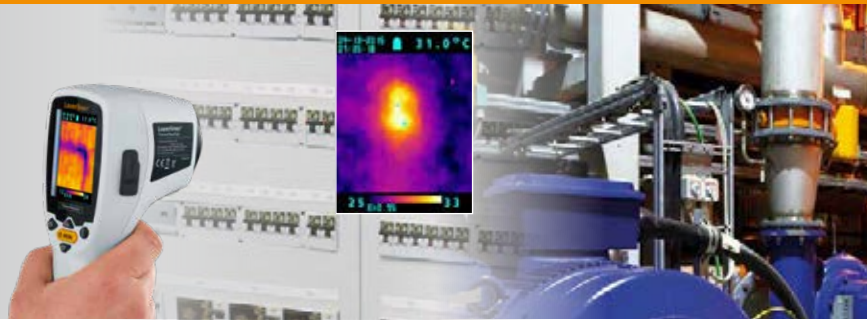

- Kosketus- ja ympäristömittaus
- Infrapunalämpömittaus