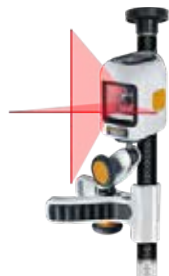

Kamerajalusta 150 cm

- Alumiininen kolmijalka
- Jalustan pää liikkuu 3 suuntaan
- 1/4" kierresovit

Toimitussisältö: SmartCross-Laser, kamerajalusta 150 cm kangaslaukussa, paristot

TIL.NRO	KPL
081.114A	2

SmartCross-Laser set 270 cm