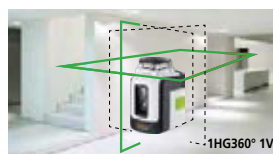

* n. 6x kirkkaampi kuin tavanomainen punainen laser, 630 - 660 nm

Toimitussisältö: SmartLine-Laser G360, seinä-/jalustakiinnike, kangaslaukku, paristot

TIL.NRO	KPL
081.190A	2

SmartLine-Laser 360 set

Sisältää vastaanottimen