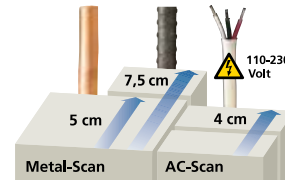

Toimitussisältö:
StarFinder Plus, paristo

TIL.NRO	KPL
080.972A	5

CombiFinder Plus

Elektroninen paikannuslaite metallille ja jännitteellisille johtimille

- Laitteella voi etsiä metalleja kuten rauditusteräksiä, lämmitysputkia ja vesijohtoja.
- Vaihto eri mittaustoimintojen välillä yhtä painiketta käyttämällä
- LC-näytön antamien ohjeiden avulla laitteen käyttö on helppoa ja luotettavaa.
- Auto-Calibration: Virran kytkemisen jälkeen laite säätää itsensä automaattisesti alustaan sopivaksi.
- Auto-Cal Plus: Metal-Scan-toiminossa rajaa sujuvasti mittauskohteita.
- Kohteiden löytyminen ilmoitetaan ääni- ja valosignaaleilla.
- Erillistä AC-toimintoa käytetään jännitteisten johtojen paikantamiseen.
- Valaistu näyttö