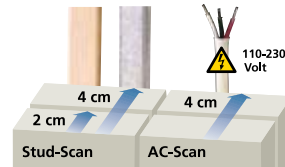

Toimitussisältö:
StarFinder, paristo

TIL.NRO	KPL
080.969A	5

StarFinder Plus

Elektroninen paikannin tunnistaa seinärakenteen palkit ja jännitteelliset sähköjohdot

- Tuote kuten StarFinder
- LC-näytön antamien ohjeiden avulla laitteen käyttö on helppoa ja luotettavaa.
- Valaistu näyttö