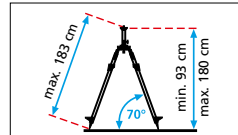

Toimitussisältö:
1/4" ja 5/8" kierresovit

TIL.NRO	KPL
080.29A	1

VarioStand L 180 cm

UUSI

Korkealaatuinen alumiininen kolmijalka

- Vaihdeettava sovitin 1/4" tai 5/8" kierteillä varustettujen laitteiden kiinnittämiseen
- Eriaisilla alustoilla käytetään erityisiä kärkien yhdistelmiä (kumi-teräskärjet)
- Ulosvedettävät jalat