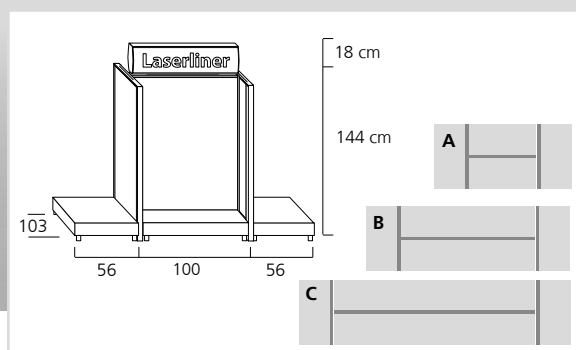

ProShop Tower
Tuotteiden esittelyteline
55 x 194 x 69 cm
(L x K x S)

Top Grid
Sivupaneeli
40,5 (65,5) x 115,5 cm
(L x K)

CompactShop Myyntimoduulit

Hyllymoduulit voi koota monella eri tavalla, jolloin kokoamisessa voi huomioida myyntialueen olosuhteet.