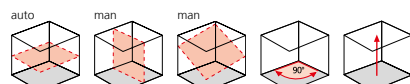

PYÖRIVÄT LASERIT

■ Sarjat keskiepäisyyksille

AutoSmart-Laser 100 set

Automaattinen pyörivä laser, laservastaanotin ja kolmijalka,

- 4° itsetasausalue, tarkkuus 0,4 mm / m
- Laser-toiminnot: Pistetoiminto, skannaus, pyörintä ja käsivastaanotto
- Laservastaanottimen toimintasäde on jopa 100 m

Kolmijalka 150 cm

- Alumiininen kolmijalka
- 5/8" kierresovit

Sisältää

Toimitussisältö: AutoSmart-Laser, kangaslaukku, SensoLite 100, yleiskiinnitin, kolmijalka 150 cm kangaslaukussa, paristot

TIL.NRO	KPL
055.04.00A	1

BeamControl-Master 120 set

Pyörivä laser, laservastaanotin, kolmijalka ja vaaituslatta

- Tarkkuus 0,2 mm / m
- Laser-toiminnot: Pistetoiminto, skannaus, pyörintä ja käsivastaanotto
- Kaikkia toimintoja voi ohjata kaukosäätimellä
- Laservastaanottimen toimintasäde on jopa 120 m

Kevyt alu-kolmijalka 165 cm

- Jyrsitty liitospinta ja pikalukitus
- 5/8" kierresovit, tukevat teräksiset jalkaosat

Flexi-mittalatta Plus

- Korkeustason mittauksiin
- Sisältää vastaanottimen pidikkeen

Sisältää

Toimitussisältö: BeamControl-Master, kangaslaukku, SensoCommander 120, yleiskiinnitin, kevyt alu-kolmijalka 165 cm, flexi-mittalatta Plus, paristot

TIL.NRO	KPL
026.04.00A	1

AquaPro 120 set

Automaattinen pyörivä laser, laservastaanotin, kolmijalka ja vaaituslatta

- Pystysuuntaus säätöjalan avulla
- 3,5° itsetasausalue, tarkkuus 0,2 mm / m
- Laser-toiminnot: Pyörintätoiminto ja käsivastaanotto
- Laservastaanottimen toimintasäde on jopa 120 m

Kevyt alu-kolmijalka 165 cm

- Jyrsitty liitospinta ja pikalukitus
- 5/8" kierresovit, tukevat teräksiset jalkaosat

Flexi-mittalatta Plus

- Korkeustason mittauksiin
- Sisältää vastaanottimen pidikkeen

Sisältää