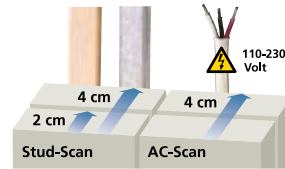

TIL.NRO KPL

083.050A 5

4 021563 672103

- Metallin, palkkien ja johtojen paikannus

StarFinder

Elektroninen paikannin tunnistaa seinärakenteen palkit ja jännitteelliset sähköjohdot

- Vaihto eri mittaustoimintojen välillä yhtä painiketta käyttämällä
- Auto-Calibration: Virran kytkemisen jälkeen laite säätää itsensä automaattisesti alustaan sopivaksi.
- Kohteiden löytyminen ilmoitetaan ääni- ja valosignaaleilla.
- Erillistä AC-toimintoa käytetään jännitteisten johtojen paikantamiseen.