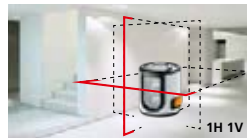

Automaattinen linjalaser

- 3° itetasausalue, tarkkuus 0,5 mm / m
- Kallistuksen lisätoiminto kalteville pinnoille
- Out-Of-Level: Merkkivalo osoittaa, jos laite on tasausalueen ulkopuolella.

Toimitussisältö: EasyCross-Laser, paristot

TIL.NRO	KPL
081.070A	5