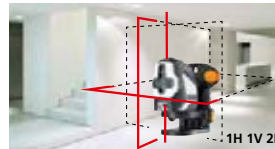

Sisärakennuksen laserlaite, 2 laserviivaa

- 4° itsetasausalue, tarkkuus 0,5 mm / m
- Lisäksi luotilaser ylös- ja alaspäin
- Kallistuksen lisätoiminto kalteville pinnoille
- Erikseen kytkettävät laserviivat
- Out-Of-Level: Merkkivalo osoittaa, jos laite on tasausalueen ulkopuolella.
- Jalustassa on säädettävä korkeus ja laite jalustoineen on asennettavissa kolmijalkaan tai kiinnitettävissä seinään
- RX-Ready: Lisävarusteena toimitettava laser-vastaanotin RX 30 soveltuu ulkokäyttöön, koska se tunnistaa laserviivat jopa 30 m:n etäisyydeltä.