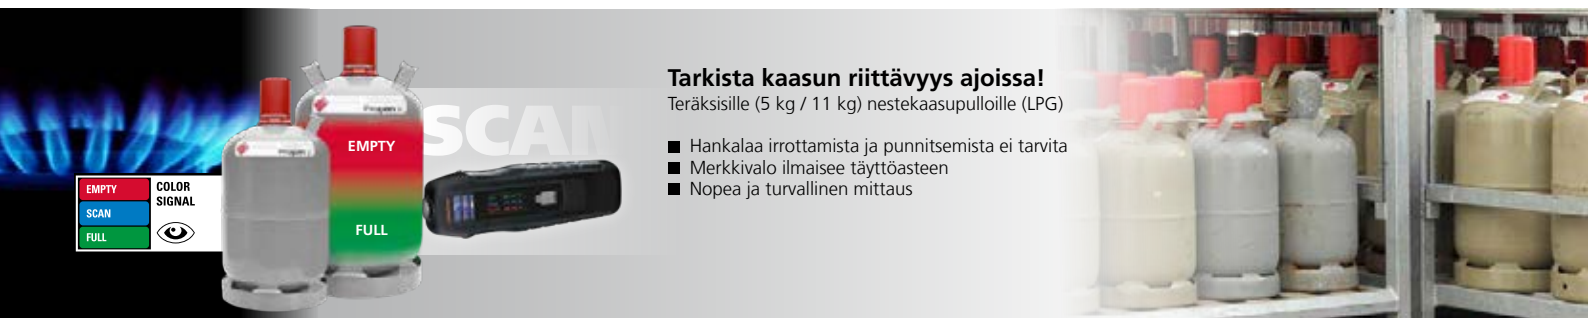

Teräspullon läpimitta:

200...350 mm

Toimitussisältö: GasCheck, paristo

TIL.NRO	KPL
082.163A	5

4 021563 703654

Tarkista kaasun riittävyys ajoissa!

Teräksisille (5 kg / 11 kg) nestekaasupulloille (LPG)

- Hankalaa irrottamista ja punnitsemista ei tarvita
- Merkkivalo ilmaisee täyttöasteen
- Nopea ja turvallinen mittaus