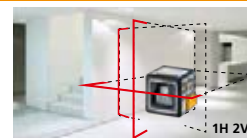

Toimitussisältö: EasyCross-Laser Green, seinä-/jalustakiinnike, paristot

TIL.NRO	KPL
081.081A	5

CompactCube-Laser 3

Automaattinen linjalaser, 90° laser sivulle

- PowerBright -laser, selvästi erottuvat laserviivat
- 3 laserviivaa: linjalaser edessä ja 90° laser sivulle
- 3° itetasausalue, tarkkuus 0,35 mm / m
- Kallistuksen lisätoiminto kalteville pinnoille
- Erikseen kytkettävät laserviivat
- Out-Of-Level: Merkkivalo osoittaa, jos laite on tasausalueen ulkopuolella.
- Kompakti koko (sopii kaikkiin työkalupakkeihin)