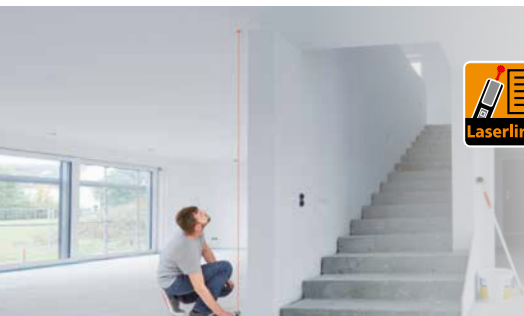

Ilmainen – MeasureNote-etäkäyttösovellus

Hallinnoi mittaustuloksiasi uudella tavalla – Monipuolinen sovellus Laserliner-mittalaitteille nopeaan bluetooth-tiedonsiirtoon

- Mittaus- ja dokumentointisovellus älypuhelimille ja tableteille