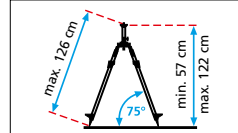

Kaikille lasermittalaitteille, joissa 1/4"-kierre.

Toimitussisältö: kangaslaukku

TIL.NRO	KPL
090.132A	6

SOFT

VarioStand L 120 cm

UUSI

Säädettävä kolmijalka kahdella kierresovittimella

- Vaihdeettava sovitin 1/4" tai 5/8" kierteillä varustettujen laitteiden kiinnittämiseen
- Eriaisilla alustoilla käytetään erityisiä kärkien yhdistelmiä (kumi-teräskärjet)
- Ulosvetomitta ja ulosvedettävät jalat