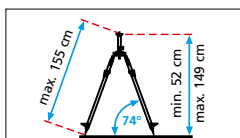

Kolmijalka 150 cm

- Alumiininen kolmijalka
- 5/8" kierresovitin