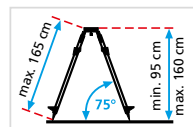

Flexi-mittalatta Plus

- Korkeustason mittauksiin
- Sisältää vastaanottimen pidikkeen