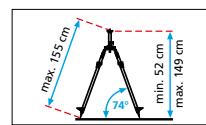

360°-VIIVALASERIT

SmartLine-Laser G360

UUSI

HIGH VISIBILITY

Vihreä automaattinen laser, vaakasuora 360°-laserympyrä

- Vaakasuora laser on yhtenäinen 360°-laserviiva.
- Pystysuora laser on siihen nähden suorassa kulmassa.
- 5° itsetasausalue tarkkuus 0,4 mm / m
- Kallistuksen lisätoiminto kalteville pinnoille
- Eriksen kytkettävät laserviivat
- DLD tekniikalla tuotettu erittäin kirkas, vihreä edessä oleva laseristä näyttää linjat erittäin tarkasti ja terävästi.
- Jalustassa on säädettävä korkeus ja laite jalustoineen on asennettavissa kolmijalkaan tai kiinnitettävissä seinään
- Vihreää lasertekniikkaa lämpötila-alueella 0°C...50°C

* n. 6x kirkkaampi kuin tavanomainen punainen laser, 630 - 660 nm

Toimitussisältö: SmartLine-Laser G360, seinä-/jalustakiinnike, kangaslaukku, paristot

TIL.NRO	KPL
081.190A	2

SmartLine-Laser 360 set

Sisältää vastaanottimen

Automaattinen linjalaser, laservastaanotin ja kolmijalka 150 cm

- Vaakasuora laser on yhtenäinen 360°-laserviiva.
- Pystysuora laser on siihen nähden suorassa kulmassa.
- 5° itsetasausalue tarkkuus 0,4 mm / m
- Kallistuksen lisätoiminto kalteville pinnoille
- Eriksen kytkettävät laserviivat
- RX-Ready: toimitettava laservastaanotin RX 30 soveltuu ulkokäyttöön, koska se tunnistaa laserviivat jopa 30 m:n etäisyydeltä.

Laservastaanotin RangeXtender 30

- Tuote kuten sivulla 24

Kolmijalka 150 cm

- Alumiininen kolmijalka
- 5/8" kierresovitin

Toimitussisältö: SmartLine-Laser 360, kangaslaukku, RangeXtender 30, kolmijalka 150 cm kangaslaukussa, paristot

TIL.NRO	KPL
081.118B	2

SuperLine-Laser 360° RX 30

Sisältää vastaanottimen

Automaattinen laser, vaakasuora 360°-laserympyrä ja 2 pystysuoraa viivaa